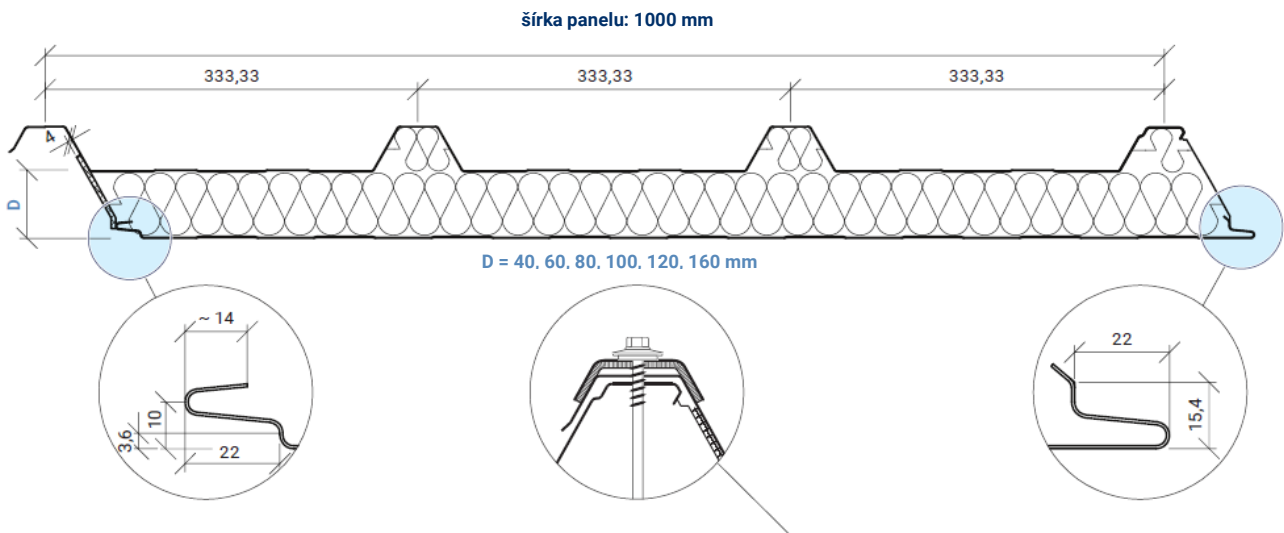

TECHNICKÝ LIST

Strešný sendvičový panel ARPANEL D PIR