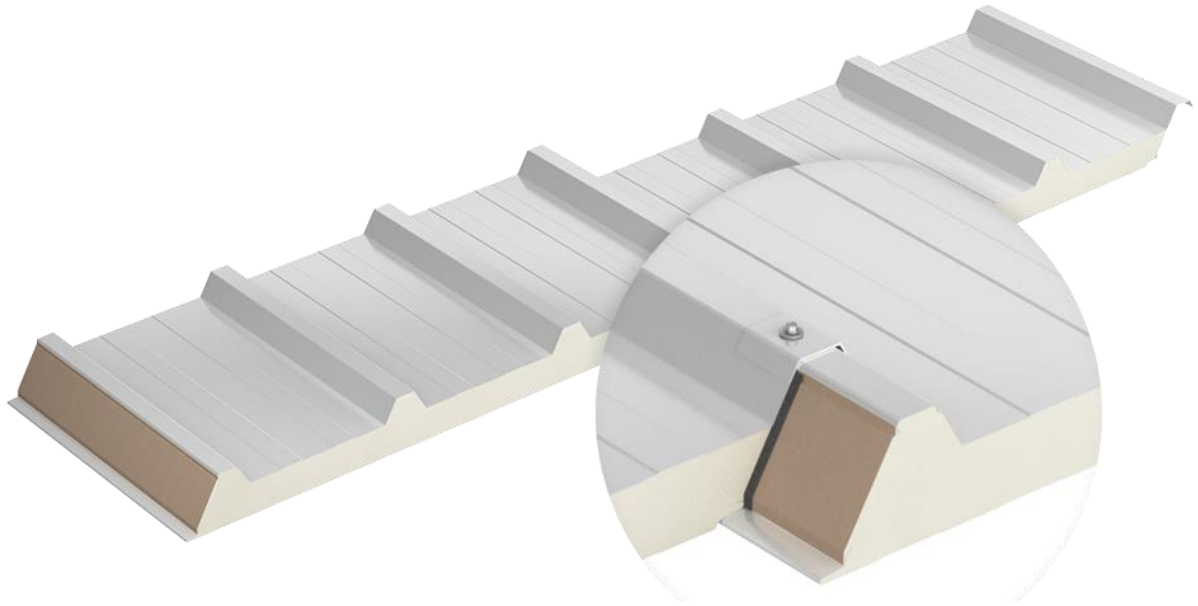

## Strešný sendvičový panel ARPANEL D PIR

Štýl. Kvalita. Funkčnosť.

## PARAMETRE ARPANEL D PIR

Hrúbka panelu	40/80	60/100	80/120	100/140	120/160	160/200
Hr. plechov z exteriéru [mm]	0,5					
Hr. plechov z interiéru [mm]	0,5					
Hustota jadra [kg/m <sup>3</sup> ]	40 ± 3 kg/m <sup>3</sup>					
Hmotnosť [kg/m <sup>2</sup> ]	10,5	11,3	12,1	12,9	13,7	14,7
Akustická izolácia [Rw(C,Ctr) dB]	25 (-1;-4)					NPD
Koeficient zvukovej pohltivosti [α <sub>w</sub> ]	0,15					NPD
Súčiniteľ prestupu tepla U <sub>d,s</sub> = W/(m <sup>2</sup> x K)	0,48	0,33	0,26	0,21	0,18	0,13
Reakcia na oheň	E / B-s2,d0					
Požiarna odolnosť podľa EN 13501-5	Broof(t1)			Broof(t1), (t3)		Broof (t1)
Požiarna odolnosť podľa EN 13501-2	Neklasifikované			REI 30/ RE 60		