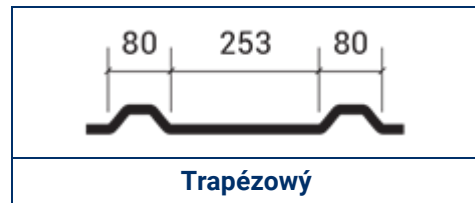

Profilácia

Typ povrchovej úpravy

PE 25 – Polyesterový lak 25µm obojstranne nanášaný na žiarovo pozinkovaný oceľový plech.

Iný typ povrchovej úpravy na objednávku.

Prostredie v prípade štandardnej povrchovej úpravy PE - Polyester

Možnosť použitia vo vnútri haly v prostredí A1, A2, A3 a z vonku haly C1, C2, C3.