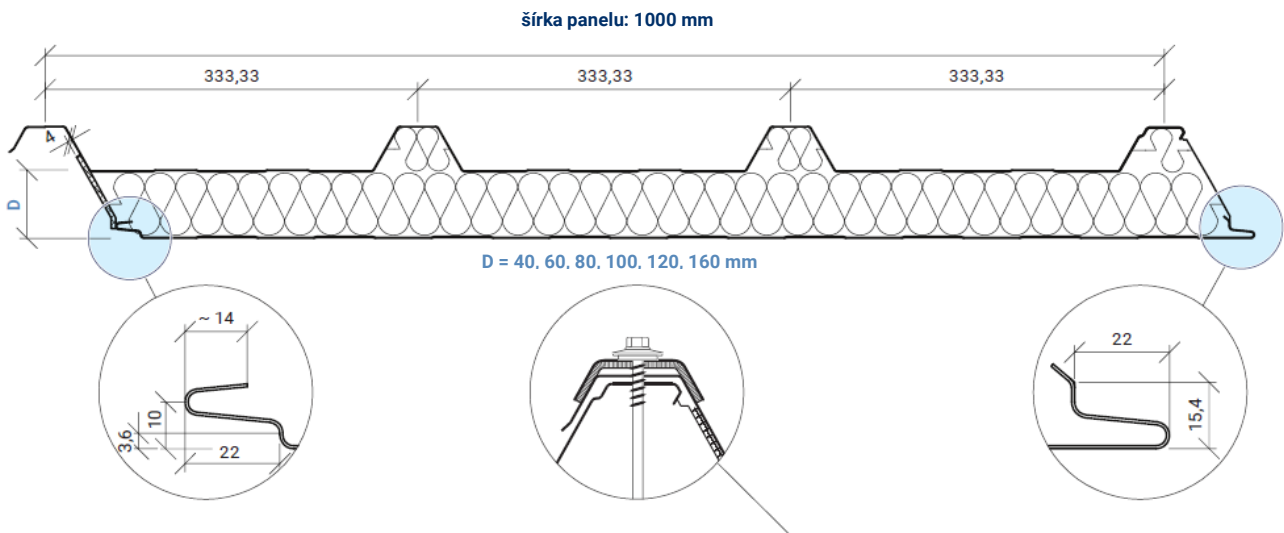

TECHNICKÝ LIST

Strešný sendvičový panel ARPANEL D PIR

**PARAMETRE ARPANEL D PIR**

Hrúbka panelu	40/80	60/100	80/120	100/140	120/160	160/200
Hr. plechov z exteriéru [mm]	0,5					
Hr. plechov z interiéru [mm]	0,5					
Hustota jadra [kg/m ³]	40 ± 3 kg/m ³					
Hmotnosť [kg/m ²]	10,5	11,3	12,1	12,9	13,7	14,7
Akustická izolácia [Rw(C,Ctr) dB]	25 (-1;-4)					NPD
Koeficient zvukovej pohltivosti [α _w]	0,15					NPD
Súčiniteľ prestupu tepla U _{d,s} = W/(m ² x K)	0,48	0,33	0,26	0,21	0,18	0,13
Reakcia na oheň	E / B-s2,d0					
Požiarne odolnosť podľa PN-EN 13501-5	Broof(t1)			Broof(t1), (t3)		Broof (t1)
Požiarne odolnosť podľa PN-EN 13501-2	Neklasifikované			REI 30/ RE 60		

Dĺžky panelov

Štandardné dĺžky panelov od 2,0 m do 18,5 m

Štýl. Kvalita. Funkčnosť.

Prípustná odchýlka rozmerov dĺžok

podľa PN-EN 14509:

Panely v dĺžkach $\leq 3 \text{ m} \pm 5 \text{ mm}$

Panely v dĺžkach $> 3 \text{ m} \pm 10 \text{ mm}$

Šírka panelov $\pm 2 \text{ mm}$

Hrúbka panelov:

pre $D \leq 100 \text{ mm} \pm 2 \text{ mm}$

pre $D > 100 \text{ mm} \pm 2 \text{ mm}$

Pravouhlosť rezu panelu na dĺžku $\leq 0,6\%$ šírky panelu

Ohyb panelu:

2 mm na meter dĺžky, ale nie viac ako 10 mm

8,5 mm na meter šírky, ale nie viac ako 10 mm

Prezentovaný obsah a obrázky majú len názorný charakter. Adamietz Sp. z o.o., výrobca sendvičových panelov ARPANEL, nenesie zodpovednosť za rozdiely medzi obsahom tejto produktovej karty a skutočnými parametrami výrobkov. Výrobca si vyhradzuje právo zaviesť opravy a zmeny do obsahu tohto vypracovania bez predchádzajúceho upozornenia.