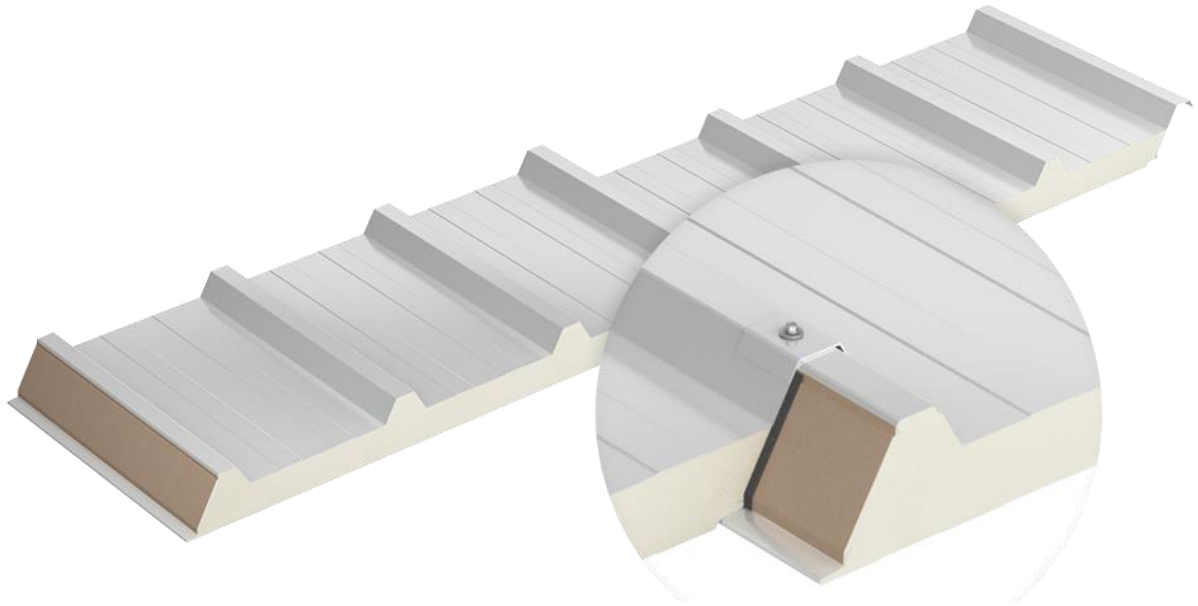

TECHNICKÝ LIST

Strešný sendvičový panel ARPANEL D PIR

**PARAMETRE ARPANEL D PIR**

Hrúbka panelu	40/80	60/100	80/120	100/140	120/160	160/200
Hr. plechov z exteriéru [mm]	0,5					
Hr. plechov z interiéru [mm]	0,5					
Hustota jadra [kg/m ³]	40 ± 3 kg/m ³					
Hmotnosť [kg/m ²]	10,5	11,3	12,1	12,9	13,7	14,7
Akustická izolácia [Rw(C,Ctr) dB]	25 (-1;-4)					NPD
Koeficient zvukovej pohltivosti [α _w]	0,15					NPD
Súčiniteľ prestupu tepla U _{d,s} = W/(m ² x K)	0,48	0,33	0,26	0,21	0,18	0,13
Reakcia na oheň	E / B-s2,d0					
Požiarne odolnosť podľa PN-EN 13501-5	Broof(t1)			Broof(t1), (t3)		Broof (t1)
Požiarne odolnosť podľa PN-EN 13501-2	Neklasifikované			REI 30/ RE 60		

Profilácia

Typ povrchovej úpravy

PE 25 – Polyesterový lak 25µm obojstranne nanášaný na žiarovo pozinkovaný oceľový plech.

Iný typ povrchovej úpravy na objednávku.

Prostredie v prípade štandardnej povrchovej úpravy PE - Polyester

Dĺžky panelov

Štandardné dĺžky panelov od 2,0 m do 18,5 m

Štýl. Kvalita. Funkčnosť.

Prípustná odchýlka rozmerov dĺžok

podľa PN-EN 14509:

Panely v dĺžkach $\leq 3 \text{ m} \pm 5 \text{ mm}$

Panely v dĺžkach $> 3 \text{ m} \pm 10 \text{ mm}$

2 mm na meter dĺžky, ale nie viac ako 10 mm

8,5 mm na meter šírky, ale nie viac ako 10 mm

Prezentovaný obsah a obrázky majú len názorný charakter. Adamietz Sp. z o.o., výrobca sendvičových panelov ARPANEL, nenesie zodpovednosť za rozdiely medzi obsahom tejto produktovej karty a skutočnými parametrami výrobkov. Výrobca si vyhradzuje právo zaviesť opravy a zmeny do obsahu tohto vypracovania bez predchádzajúceho upozornenia.