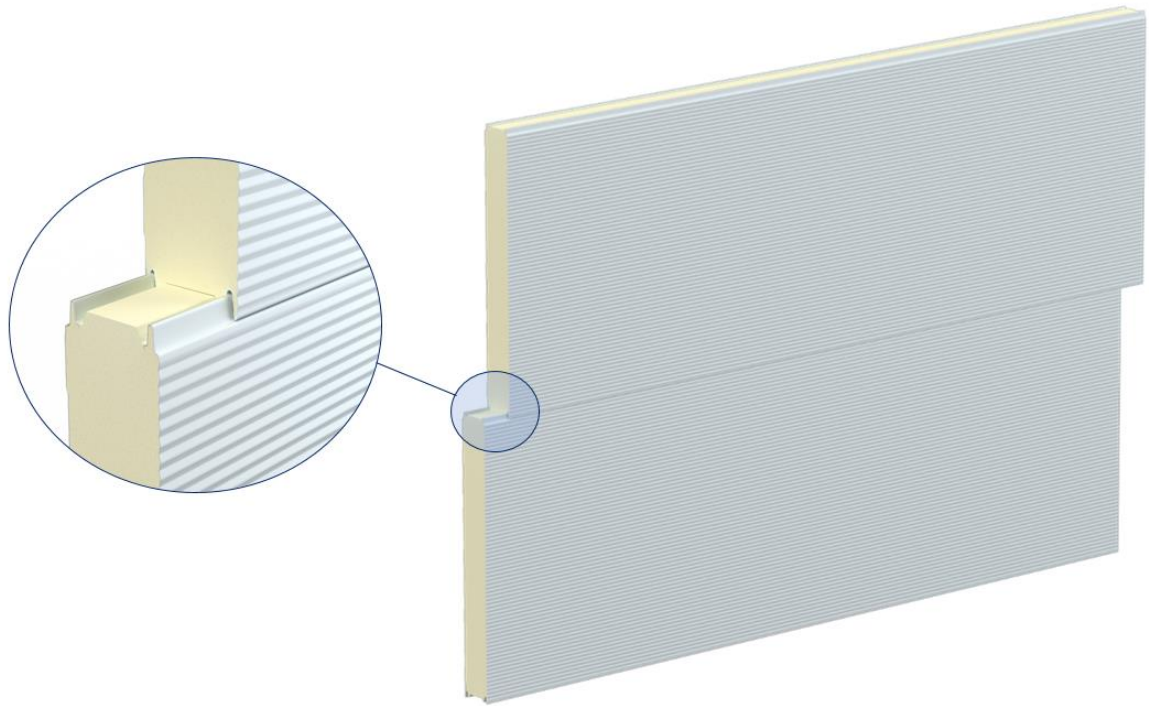

TECHNICKÝ LIST

Chladiarenský sendvičový panel ARPANEL CH PUR

šířka panelu: 1000, 1100, 1150 mm

**PARAMETRE ARPANEL CH PUR**

Hrúbka panelu	120	140	160	200
Hr. plechov z exteriéru [mm]	0,5			
Hr. plechov z interiéru [mm]	0,5			
Hustota jadra [kg/m ³]	40 ± 3 kg/m ³			
Hmotnosť [kg/m ²]	13,1	13,8	14,5	15,9
Akustická izolácia [Rw(C,Ctr) dB]	24 (-2;-4)			
Koeficient zvukovej pohltivosti [α_w]	0,15			
Súčiniteľ prestupu tepla $U_{d,s} = W/(m^2 \times K)$ *	0,18	0,16	0,14	0,11
Reakcia na oheň	B-s3,d0			
Požiarne odolnosť podľa PN-B-02867	NRO (nešíriaci oheň)			
VNÚTORNÉ PRIEČKY				
Požiarne odolnosť podľa PN-EN 13501-2 vertikálne kladenie	Neklasifikované			
Požiarne odolnosť podľa PN-EN 13501-2 horizontálne kladenie	Neklasifikované			
VONKAJŠIE STENY				
Požiarne odolnosť podľa PN-EN 13501-2 vertikálne kladenie	Neklasifikované			
Požiarne odolnosť podľa PN-EN 13501-2 horizontálne kladenie	Neklasifikované			

*) Výpočet hodnoty súčiniteľa prestupu tepla s vnútornou teplotou 0°C, kde výpočtová hodnota súčiniteľa tepelnej vodivosti λ_{design} je 0,021 W/m*K"

Profilácia

Typ povrchovej úpravy

PE 25 – Polyesterový lak 25 μ m obojstranne nanášaný na žiarovo pozinkovaný oceľový plech.
Iný typ povrchovej úpravy na objednávku.

Prostredie v prípade štandardnej povrchovej úpravy PE - Polyester

Možnosť použitia vo vnútri haly v prostredí A1, A2, A3 a z vonku haly C1, C2, C3.

Štandardné farby RAL

Na pranie zákazníka sme schopní vyrobiť panely v neštandardných farbách podľa palety RAL.

Dĺžky panelov

Štandardné dĺžky panelov od 2,0 m do 18,5 m

Prípustná odchýlka rozmerov dĺžok

podľa PN-EN 14509:

Panely v dĺžkach ≤ 3 m ± 5 mm

Panely v dĺžkach > 3 m ± 10 mm

Šírka panelov ± 2 mm

Hrúbka panelov: