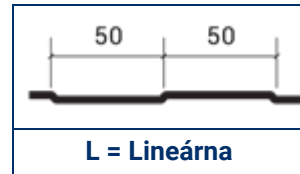

Profilácia

Typ povrchovej úpravy

PE 25 – Polyesterový lak 25 μ m obojstranne nanášaný na žiarovo pozinkovaný oceľový plech.
Iný typ povrchovej úpravy na objednávku.

Prostredie v prípade štandardnej povrchovej úpravy PE - Polyester

Možnosť použitia vo vnútri haly v prostredí A1, A2, A3 a z vonku haly C1, C2, C3.