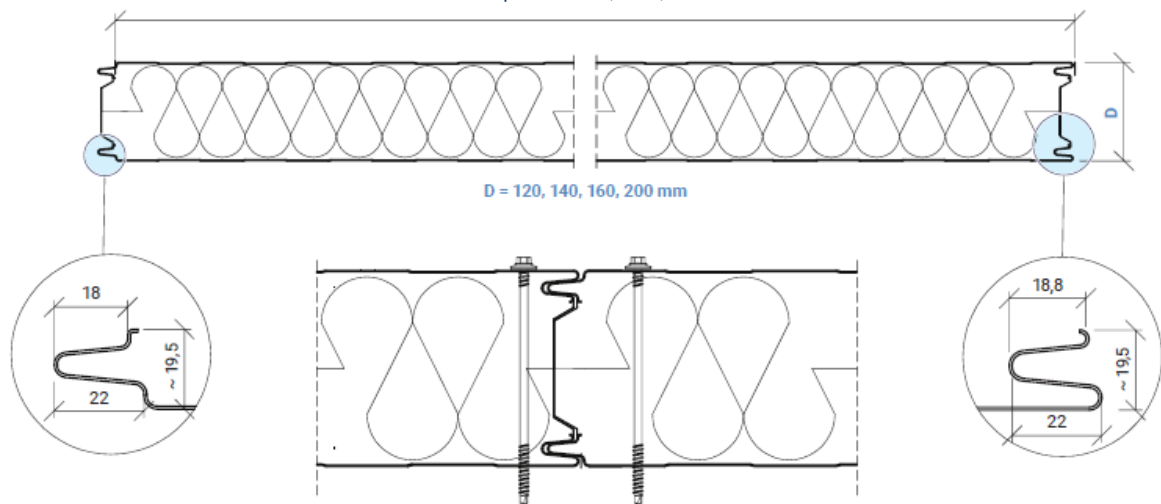

TECHNICKÝ LIST

Chladiarenský sendvičový panel ARPANEL CH PUR

šířka panelu: 1000, 1100, 1150 mm

**PARAMETRE ARPANEL CH PUR**

Hrúbka panelu	120	140	160	200
Hr. plechov z exteriéru [mm]	0,5			
Hr. plechov z interiéru [mm]	0,5			
Hustota jadra [kg/m ³]	40 ± 3 kg/m ³			
Hmotnosť [kg/m ²]	13,1	13,8	14,5	15,9
Akustická izolácia [Rw(C,Ctr) dB]	24 (-2;-4)			
Koeficient zvukovej pohltivosti [α_w]	0,15			
Súčiniteľ prestupu tepla $U_{d,s} = W/(m^2 \times K)$ *	0,18	0,16	0,14	0,11
Reakcia na oheň	B-s3,d0			
Požiarne odolnosť podľa PN-B-02867	NRO (nešíriaci oheň)			
VNÚTORNÉ PRIEČKY				
Požiarne odolnosť podľa PN-EN 13501-2 vertikálne kladenie	Neklasifikované			
Požiarne odolnosť podľa PN-EN 13501-2 horizontálne kladenie	Neklasifikované			
VONKAJŠIE STENY				
Požiarne odolnosť podľa PN-EN 13501-2 vertikálne kladenie	Neklasifikované			
Požiarne odolnosť podľa PN-EN 13501-2 horizontálne kladenie	Neklasifikované			

*) Výpočet hodnoty súčiniteľa prestupu tepla s vnútornou teplotou 0°C, kde výpočtová hodnota súčiniteľa tepelnej vodivosti λ_{design} je 0,021 W/m*K"

Profilácia

Typ povrchovej úpravy

PE 25 – Polyesterový lak 25 μ m obojstranne nanášaný na žiarovo pozinkovaný oceľový plech.
Iný typ povrchovej úpravy na objednávku.

Dĺžky panelov

Štandardné dĺžky panelov od 2,0 m do 18,5 m

Prípustná odchýlka rozmerov dĺžok

podľa PN-EN 14509:

Panely v dĺžkach ≤ 3 m ± 5 mm

Panely v dĺžkach > 3 m ± 10 mm

Šírka panelov ± 2 mm

Hrúbka panelov:

pre $D \leq 100$ mm ± 2 mm

pre $D > 100$ mm ± 2 mm

Pravouhlosť rezu panelu na dĺžku $\leq 0,6\%$ šírky panelu

Ohyb panelu:

2 mm na meter dĺžky, ale nie viac ako 10 mm

8,5 mm na meter šírky, ale nie viac ako 10 mm